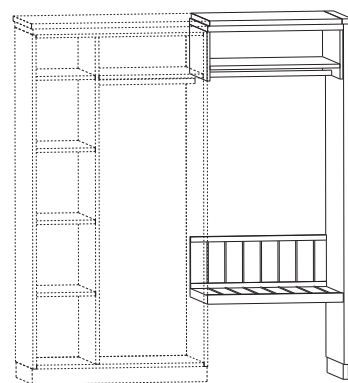

H5809 cm 60x48/55 in 23.6x18.9/21.7
Kommödchen / Comodino / Night stand

H6601 cm 130x56/75 in 51.2x22/29.5
Schreibtisch / Scrivania / Desk

H6602 cm 120x60/75 in 47.2x23.6/29.5
Schreibtisch / Scrivania / Desk

H7913 cm 105x61(56)/210 in 41.3x24(22)/82.7
Schränk / Armadio / Wardrobe

H7914 cm 156x61(56)/210 in 61.4x24(22)/82.7
Schränk / Armadio / Wardrobe

H7804 cm 115x64(55)/210 in 45.3x25.2(21.7)/82.7
Schränk / Armadio / Wardrobe

H1272 cm 125x45/41 in 49.2x17.7/16.1
Bank / Panca / Bench

H9732 cm 85x61/210 in 33.5x24/82.7
Anbau-Garderobenelement RX / Elemento componibile DX per armadio /
Modular wardrobe element, right

H9733 cm 85x61/210 in 33.5x24/82.7
Anbau-Garderobenelement SX / Elemento componibile SX per armadio /
Modular wardrobe element, left