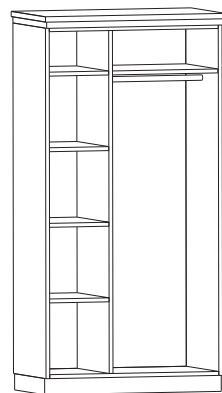

H5810 cm Ø 50/55 in Ø 19.7/21.7
Kommödchen / Comodino / Night stand

H5811 cm 110x54/75 in 43.3x21.3/29.5
Minibar Möbel RX / Mobile minibar DX / Minibar unit RX

① Innenmaß mit
Passleiste / Misura vano
con fascia di
tamponamento /
Measurements with
buffer strip

② Innenmaß ohne
Passleiste / Misura vano
senza fascia di
tamponamento /
Measurements without
buffer strip

5693 cm 60x60/60 in 23.6x23.6/23.6
Kommödchen / Comodino / Night stand

5712 cm 60x45/63 in 23.6x17.7/24.8
Kommödchen / Comodino / Bedside table

H5809 cm 60x48/55 in 23.6x18.9/21.7
Kommödchen / Comodino / Night stand

H6601 cm 130x56/75 in 51.2x22/29.5
Schreibtisch / Scrivania / Desk

H6602 cm 120x60/75 in 47.2x23.6/29.5
Schreibtisch / Scrivania / Desk

H7913 cm 105x61(56)/210 in 41.3x24(22)/82.7
Schränk / Armadio / Wardrobe

H7914 cm 156x61(56)/210 in 61.4x24(22)/82.7
Schränk / Armadio / Wardrobe

H7804 cm 115x64(55)/210 in 45.3x25.2(21.7)/82.7
Schränk / Armadio / Wardrobe