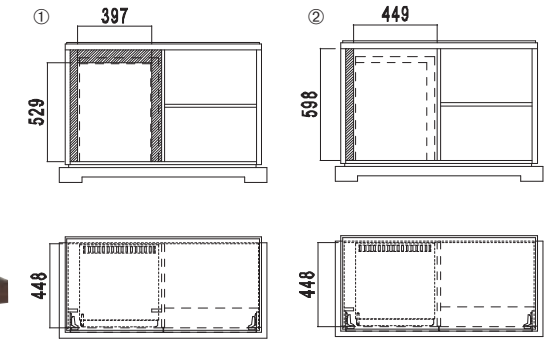

H1230 cm 180x16/140 in 70.9x6.3/55.1
H1231 cm 200x16/140 in 78.7x6.3/55.1
Kopfteil Doppelbett gepolstert / Testata letto matrimoniale imbottita / Double bed headboard, upholstered

Kombinationsmöglichkeiten / Esempi di combinazione / Suggestions for combination

3703 cm Ø 60/65 in Ø 23.6/25.6
Lampentisch / Tavolino portalampana / Lamp table

3711 cm 50x50/55 in 19.7x19.7/21.7
Lampentisch / Tavolino portalampana / Lamp table

3717 cm 60x45/63 in 23.6x17.7/24.8
Beistelltisch / Tavolino / End table

H5810 cm Ø 50/55 in Ø 19.7/21.7
Kommödchen / Comodino / Night stand

H5811 cm 110x54/75 in 43.3x21.3/29.5
Minibar Möbel RX / Mobile minibar DX / Minibar unit RX

① Innenmaß mit
Passleiste / Misura vano
con fascia di
tamponamento /
Measurements with
buffer strip