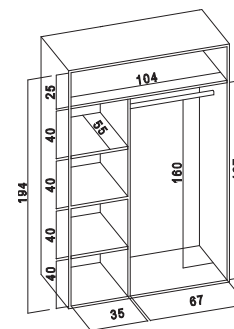

H5810 cm Ø 50/55 in Ø 19.7/21.7
Kommödchen / Comodino / Night stand

H5811 cm 110x54/75 in 43.3x21.3/29.5
Minibar Möbel RX / Mobile minibar DX / Minibar unit RX

① Innenmaß mit
Passleiste / Misura vano
con fascia di
tamponamento /
Measurements with
buffer strip

H5809 cm 60x48/55 in 23.6x18.9/21.7
Kommödchen / Comodino / Night stand

H6601 cm 130x56/75 in 51.2x22/29.5
Schreibtisch / Scrivania / Desk

H6602 cm 120x60/75 in 47.2x23.6/29.5
Schreibtisch / Scrivania / Desk

H7913 cm 105x61(56)/210 in 41.3x24(22)/82.7
Schränk / Armadio / Wardrobe

H7914 cm 156x61(56)/210 in 61.4x24(22)/82.7
Schränk / Armadio / Wardrobe

H7804 cm 115x64(55)/210 in 45.3x25.2(21.7)/82.7
Schränk / Armadio / Wardrobe

H1272 cm 125x45/41 in 49.2x17.7/16.1
Bank / Panca / Bench

H9732 cm 85x61/210 in 33.5x24/82.7
Anbau-Garderobenelement RX / Elemento componibile DX per armadio /
Modular wardrobe element, right

H9733 cm 85x61/210 in 33.5x24/82.7
Anbau-Garderobenelement SX / Elemento componibile SX per armadio /
Modular wardrobe element, left