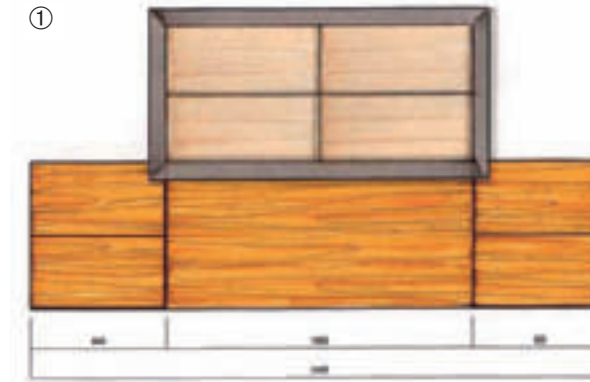

H1230 cm 180x16/140 in 70.9x6.3/55.1
H1231 cm 200x16/140 in 78.7x6.3/55.1
Kopfteil Doppelbett gepolstert / Testata letto matrimoniale imbottita / Double bed headboard, upholstered

Kombinationsmöglichkeiten / Esempi di combinazione / Suggestions for combination