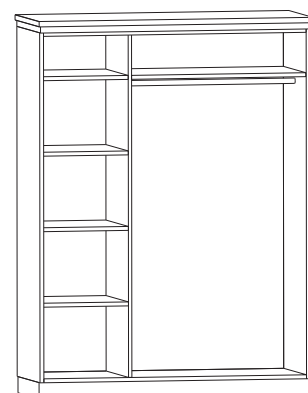

H5810 cm Ø 50/55 in Ø 19.7/21.7
Kommödchen / Comodino / Night stand

H5811 cm 110x54/75 in 43.3x21.3/29.5
Minibar Möbel RX / Mobile minibar DX / Minibar unit RX

① Innenmaß mit
Passleiste / Misura vano
con fascia di
tamponamento /
Measurements with
buffer strip

H5809 cm 60x48/55 in 23.6x18.9/21.7
Kommödchen / Comodino / Night stand

H6601 cm 130x56/75 in 51.2x22/29.5
Schreibtisch / Scrivania / Desk

H6602 cm 120x60/75 in 47.2x23.6/29.5
Schreibtisch / Scrivania / Desk

H7913 cm 105x61(56)/210 in 41.3x24(22)/82.7
Schränk / Armadio / Wardrobe

H7914 cm 156x61(56)/210 in 61.4x24(22)/82.7
Schränk / Armadio / Wardrobe

H7804 cm 115x64(55)/210 in 45.3x25.2(21.7)/82.7
Schränk / Armadio / Wardrobe