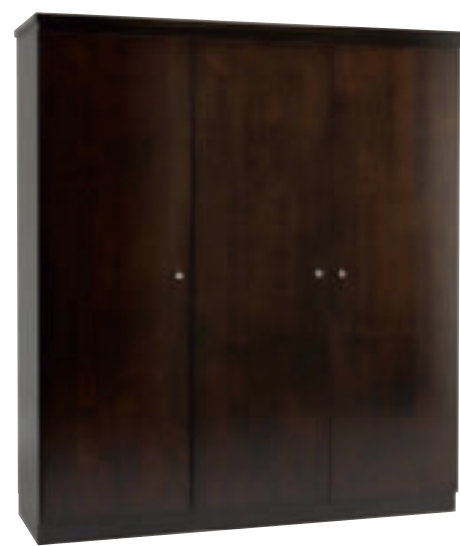

H7914 cm 156x61(56)/210 in 61.4x24(22)/82.7
Schränk / Armadio / Wardrobe