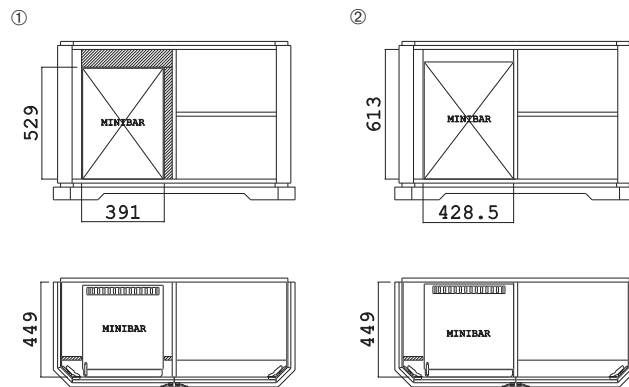

① Innenmaß mit Passleiste / Misura vano con fascia di tamponamento / Measurements with buffer strip