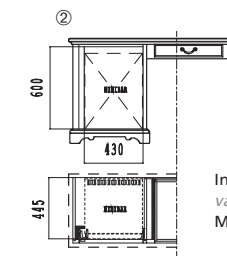

H2110 cm 212x6/130 in 83.5x2.4/51.2  
Kopfteil Doppelbett / Testata letto matrimoniale / Double bed headboard

H1456 cm 206x10/140 in 81.1x3.9/55.1  
Kopfteil Doppelbett gepolstert / Testata letto matrimoniale imbottita / Double bed headboard, upholstered

5700 cm 92x40/90 in 36.2x15.7/35.4  
Kommode / Comò / Chest of drawers

H5305 cm 114x53/77 in 44.9x20.9/30.3  
Minibar Möbel RX / Mobile minibar DX / Minibar unit RX

H1230 cm 180x16/140 in 70.9x6.3/55.1  
H1231 cm 200x16/140 in 78.7x6.3/55.1  
Kopfteil Doppelbett gepolstert / Testata letto matrimoniale imbottita / Double bed headboard, upholstered

H5321 cm 50x40/55 in 19.7x15.7/21.7  
Kommöchen / Comodino / Small chest of drawers

H5329 cm 60x45/56 in 23.6x17.7/22  
Kommöchen / Comodino / Night stand

H6358 cm 110x60/77 in 43.3x23.6/30.3  
Schreibtisch / Scrivania / Desk

H6705 cm 127x54/77 in 50x21.3/30.3  
Schreibtisch/Minibar LX / Scrivania minibar SX / Desk/Minibar unit LX

Innenmaß mit Passleiste / Misura vano con fascia di tamponamento / Measurements with buffer strip