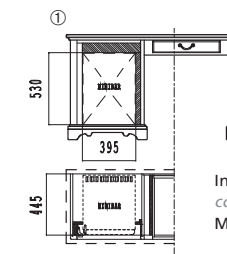

H2110 cm 212x6/130 in 83.5x2.4/51.2  
Kopfteil Doppelbett / Testata letto matrimoniale / Double bed headboard

H1456 cm 206x10/140 in 81.1x3.9/55.1  
Kopfteil Doppelbett gepolstert / Testata letto matrimoniale imbottita / Double bed headboard, upholstered

5700 cm 92x40/90 in 36.2x15.7/35.4  
Kommode / Comò / Chest of drawers

H5305 cm 114x53/77 in 44.9x20.9/30.3  
Minibar Möbel RX / Mobile minibar DX / Minibar unit RX

H1230 cm 180x16/140 in 70.9x6.3/55.1  
H1231 cm 200x16/140 in 78.7x6.3/55.1  
Kopfteil Doppelbett gepolstert / Testata letto matrimoniale imbottita / Double bed headboard, upholstered

H5321 cm 50x40/55 in 19.7x15.7/21.7  
Kommöchen / Comodino / Small chest of drawers

H5329 cm 60x45/56 in 23.6x17.7/22  
Kommöchen / Comodino / Night stand

H6358 cm 110x60/77 in 43.3x23.6/30.3  
Schreibtisch / Scrivania / Desk

H6705 cm 127x54/77 in 50x21.3/30.3  
Schreibtisch/Minibar LX / Scrivania minibar SX / Desk/Minibar unit LX

Innenmaß mit Passleiste / Misura vano con fascia di tamponamento / Measurements with buffer strip