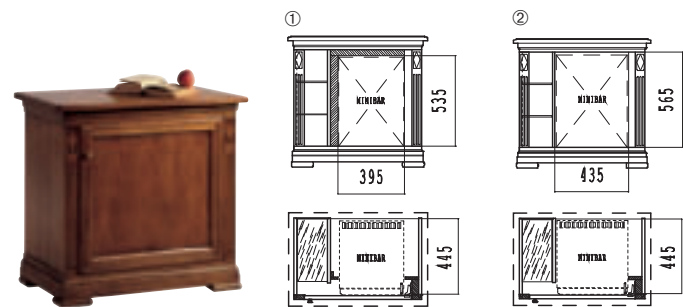

H2692 cm 206x5/130 in 81.1x2/51.2
 Kopfteil Doppelbett / Testata letto matrimoniale /
 Double bed headboard

H1230 cm 180x16/140 in 70.9x6.3/55.1
 H1231 cm 200x16/140 in 78.7x6.3/55.1
 Kopfteil Doppelbett gepolstert / Testata letto matrimoniale
 imbottita / Double bed headboard, upholstered

H1456 cm 206x10/140 in 81.1x3.9/55.1
 Kopfteil Doppelbett gepolstert / Testata letto matrimoniale
 imbottita / Double bed headboard, upholstered

5374 cm 56x40/56 in 22x15.7/22
 Kommödchen / Comodino / Small chest of drawers

5370 cm 74x38/90 in 29.1x15/35.4
 Kommode / Comò / Chest of drawers

5373 cm 116x48/92 in 45.7x18.9/36.2
 Kommode / Comò / Chest of drawers

H5375 cm 82x55/77 in 32.3x21.7/30.3
Minibar Möbel RX / Mobile minibar DX / Minibar unit RX

4370 cm 101x36/78 in 39.8x14.2/30.7
Konsole / Consolle / Console

H6375 cm 175x60/77 in 68.9x23.6/30.3
Schreibtisch/Minibar LX / Scrivania minibar SX / Desk/Minibar unit LX

6376 cm 105x55/77 in 41.3x21.7/30.3
Schreibtisch / Scrivania / Desk
9374 cm 88x20/44 in 34.6x7.9/17.3
Aufsatz / Alzata / Upper element