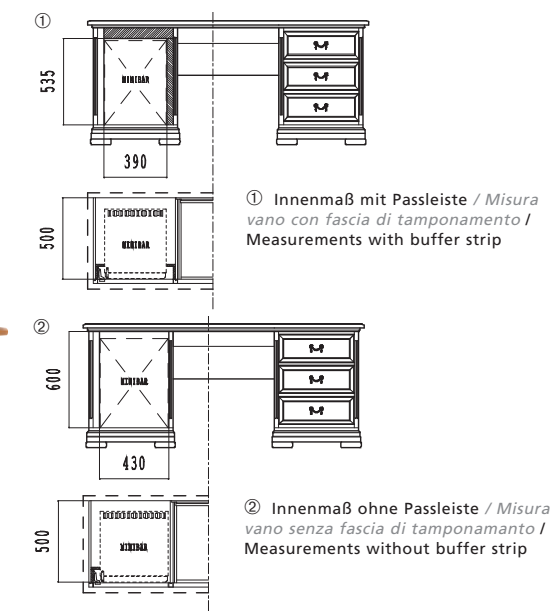

H2692 cm 206x5/130 in 81.1x2/51.2
 Kopfteil Doppelbett / Testata letto matrimoniale /
 Double bed headboard

H1230 cm 180x16/140 in 70.9x6.3/55.1
 H1231 cm 200x16/140 in 78.7x6.3/55.1
 Kopfteil Doppelbett gepolstert / Testata letto matrimoniale
 imbottita / Double bed headboard, upholstered

H1456 cm 206x10/140 in 81.1x3.9/55.1
 Kopfteil Doppelbett gepolstert / Testata letto matrimoniale
 imbottita / Double bed headboard, upholstered

5374 cm 56x40/56 in 22x15.7/22
 Kommödchen / Comodino / Small chest of drawers

5370 cm 74x38/90 in 29.1x15/35.4
 Kommode / Comò / Chest of drawers

5373 cm 116x48/92 in 45.7x18.9/36.2
 Kommode / Comò / Chest of drawers

H5375 cm 82x55/77 in 32.3x21.7/30.3
Minibar Möbel RX / Mobile minibar DX / Minibar unit RX

4370 cm 101x36/78 in 39.8x14.2/30.7
Konsole / Consolle / Console

H6375 cm 175x60/77 in 68.9x23.6/30.3
Schreibtisch/Minibar LX / Scrivania minibar SX / Desk/Minibar unit LX

6376 cm 105x55/77 in 41.3x21.7/30.3
Schreibtisch / Scrivania / Desk
9374 cm 88x20/44 in 34.6x7.9/17.3
Aufsatz / Alzata / Upper element