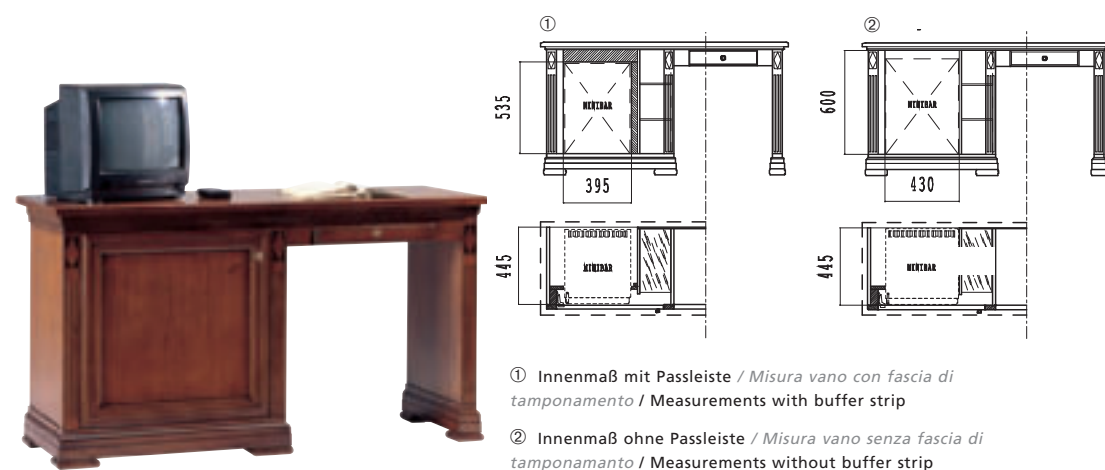

4370 cm 101x36/78 in 39.8x14.2/30.7
Konsole / Consolle / Console

H6375 cm 175x60/77 in 68.9x23.6/30.3
Schreibtisch/Minibar LX / Scrivania minibar SX / Desk/Minibar unit LX

6376 cm 105x55/77 in 41.3x21.7/30.3
Schreibtisch / Scrivania / Desk
9374 cm 88x20/44 in 34.6x7.9/17.3
Aufsatz / Alzata / Upper element