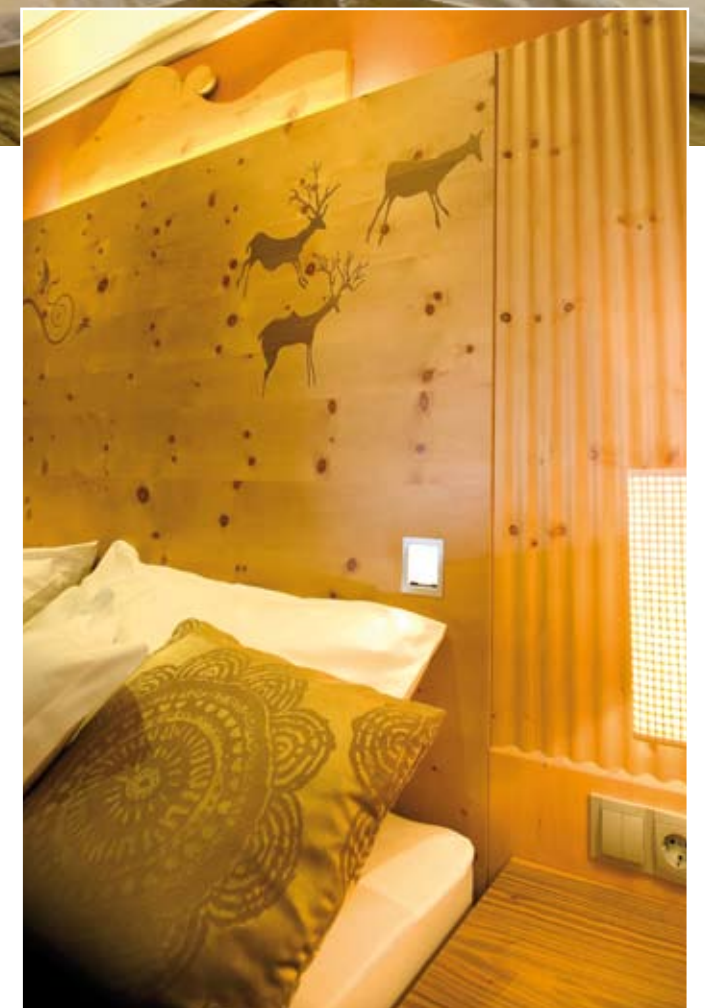

ALPINE.LIFE.STYLE.
collection

„**Accogliente e fantastica**” sono gli aggettivi piu’ adatti per definire la nuova collezione ALPINE.LIFE.STYLE. di SELVA Hospitality: una creazione spettacolare, una risposta del nuovo mondo di montagna con una sua propria espressione dell’atmosfera romantica delle Alpi.

L’obiettivo atteso era la realizzazione -in una nuova definizione dello stile d’arredo alpino, ben lontano dal kitsch e dai fronzoli- di una “camera alpina” che per Selva doveva essere dichiaratamente autoctona, ma nel contempo innovativa e dal design di altissimo livello.

E questa richiesta di creare una “camera alpina” -per l’alta fascia alberghiera- che rispondesse allo spirito del tempo è stata una gradita sfida per i due designer Hugo e Hanspeter Demetz. „**Ritorno alle radici**” è il loro motto, un ritorno all’albero, a quell’albero che è di casa sui più alti rilievi delle Alpi: il **pino cembro o cirmolo alpino**, che è un albero straordinario dal legno dolce, profumato, ricco di resina. **Gli olii eterici del cirmolo** dal profumo gradevole favoriscono un **sonno benefico e un pacato ritmo cardiaco**. Ed in piu’, tengono lontani i parassiti.

“**Cozy and cool**” – those are just the right attributes for the new ALPINE.LIFE.STYLE. collection from SELVA Hospitality. A spectacular creation, a response to the new Alpine romanticism of the modern mountain world.

The goal was to redefine the Alpine style of furnishing – getting away from kitsch and frills. **Honestly – the Alpine room from Selva is to be down to earth and yet innovative, at a high level of design.**