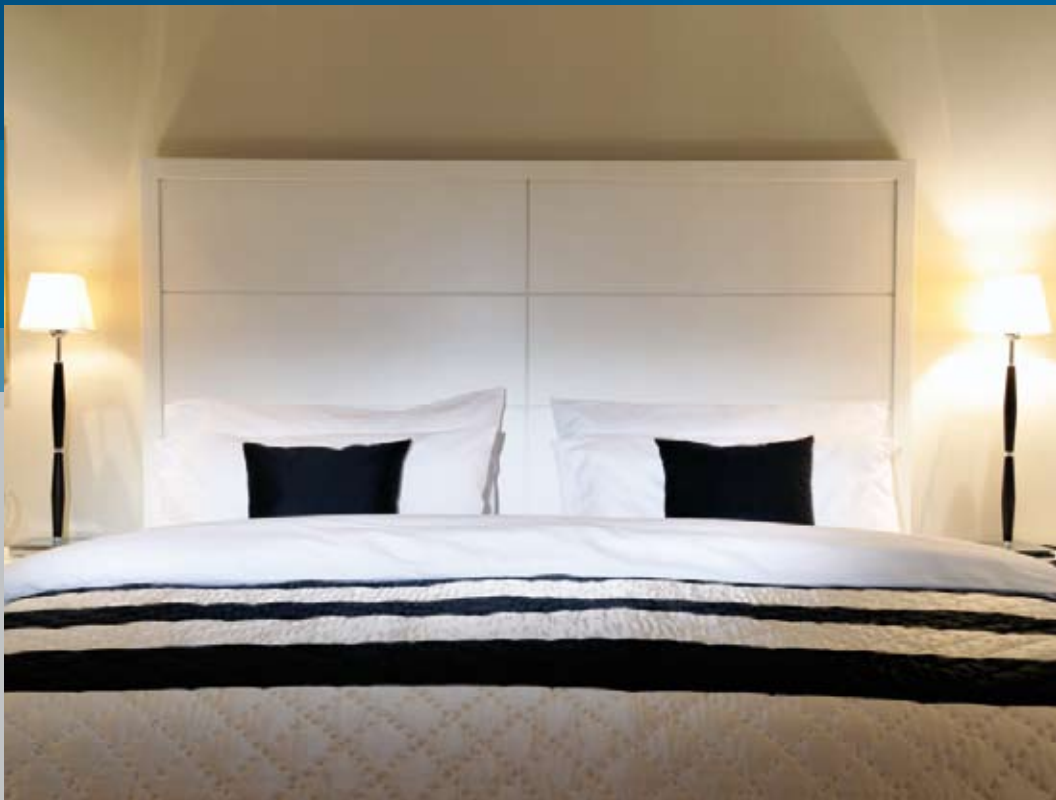

Collection Eleganza