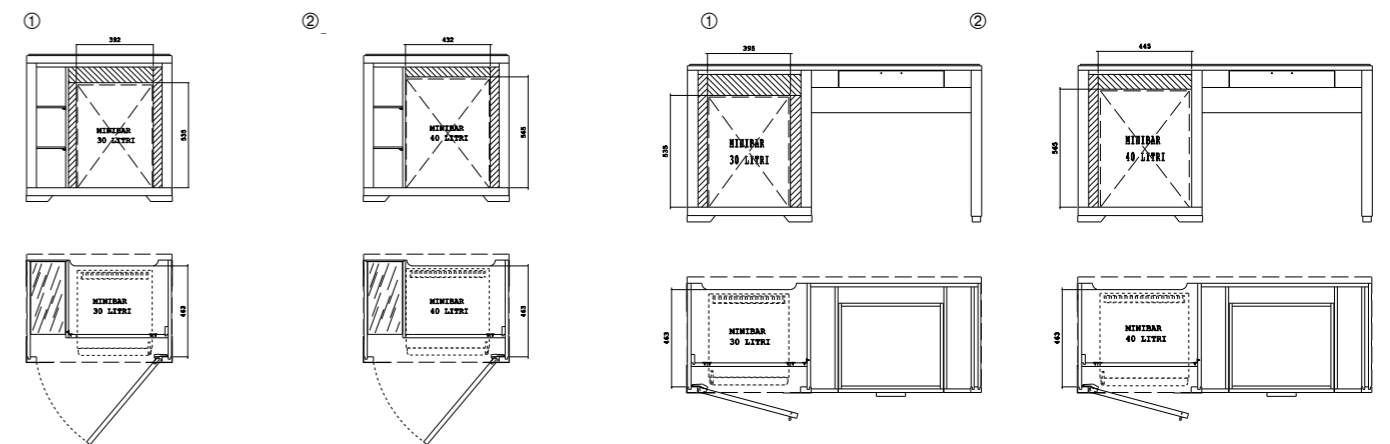

4212 cm 160x40/77 in 63x15.7/30.3
Konsole / Consolle / Console

H5811 cm 110x54/75 in 43.3x21.3/29.5
Minibar Möbel LX / Mobile minibar SX / Minibar unit, left

① Innenmaß mit Passeiste / Misura vano con fascia di tamponamento / Measurements with buffer stip
② Innenmaß ohne Passeiste / Misura vano senza fascia di tamponamento / Measurements without buffer stip

5212 cm 87x42/128 in 34.3x16.5/50.4
Bar Möbel / Mobile bar / Bar unit

H6123 cm 110x55/75 in 43.3x21.7/29.5
Schreibtisch / Scrivania / Desk

① Innenmaß mit Passeiste / Misura vano con fascia di tamponamento / Measurements with buffer stip
② Innenmaß ohne Passeiste / Misura vano senza fascia di tamponamento / Measurements without buffer stip