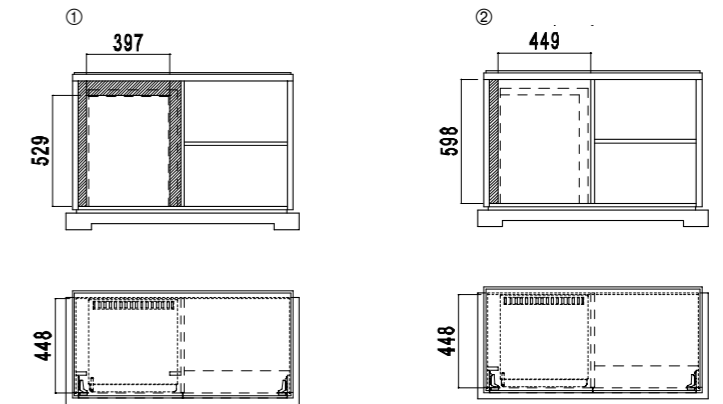

H5809 cm 60x48/55 in 23.6x18.9/21.7
Kommödchen / Comodino / Night stand

3703 cm Ø 60/65 in Ø 23.6/25.6
Lampentisch / Tavolino portalamпада / Lamp table

H5810 cm Ø 50/55 in Ø 19.7/21.7
Kommödchen / Comodino / Night stand

4212 cm 160x40/77 in 63x15.7/30.3
Konsole / Consolle / Console

H5811 cm 110x54/75 in 43.3x21.3/29.5
Minibar Möbel LX / Mobile minibar SX / Minibar unit, left

① Innenmaß mit Passeiste / Misura vano con fascia di tamponamento / Measurements with buffer stip
② Innenmaß ohne Passeiste / Misura vano senza fascia di tamponamento / Measurements without buffer stip